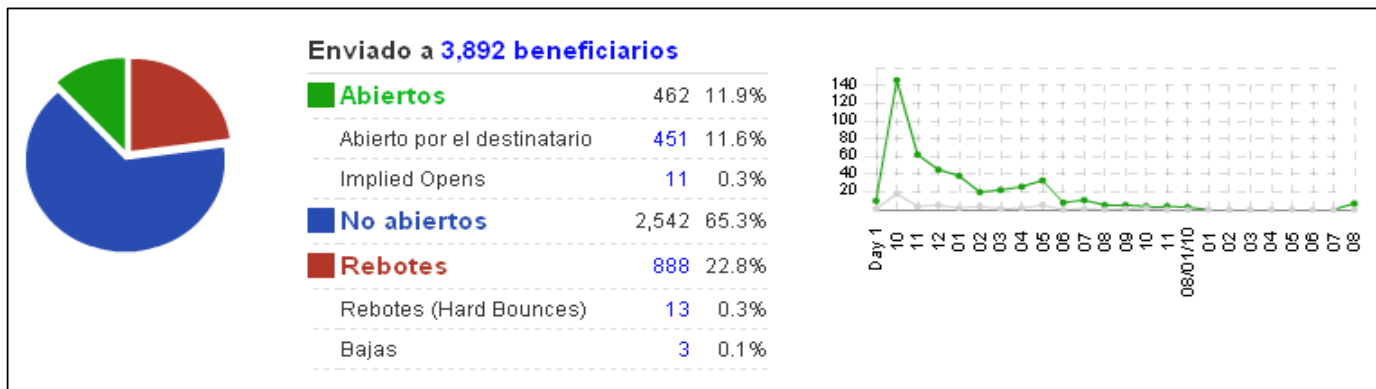

FECHA DE ENVÍO: 7 DE ENERO DEL 2010

ALCANCE: Envío a clientes de todas las sucursales (3,892 correos)

TÍTULO DE ENVÍO: Seminarios XXXXXXXX

GRUPO: Ventas

Gráfica de envío

Visualizaciones del correo por día

ENVÍO		
Enviados	3,892	100.00%
Abiertos	462	11.87%
Rebotes	888	22.82%